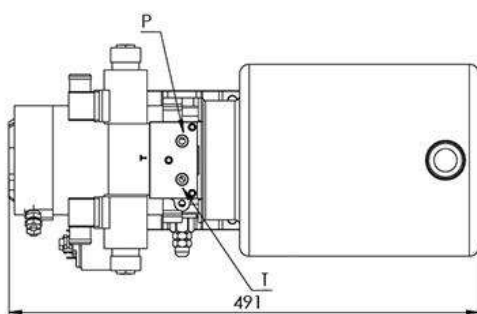

[mm]

11285: MINI HIDRAVLİČNI AGREGAT 12V DC - 1,6kW = 2,1cc - 8 lit - dvosmerni sklop (kovinski)

P, T, A, B = G 3/8"

daljinec 2 gumba,
2,5 m kabel

11549: MINI HIDRAVLİČNI AGREGAT 24V DC - 2,2kW = 2,1cc - 8 lit - dvosmerni sklop (kovinski)

P, T, A, B = G 3/8"

daljinec 2 gumba,
2,5 m kabel

Šifra / Code		11285	11549
El.napetost / Voltage	[V]	12	24
Moč motorja / Motor power	[kW]	1,6	2,2
Max. Tlak / Max. Pressure	[bar]	155	210
Pretok črpalke / Pump flow	[cc]	2,1	2,1
Prostornina rezervoarja / Oil tank capacity	[l]	8	8
Pretok agregata / Flow of power pack	[lit/min]	5,6	5,8
Vrtljaji / Speed	[vrt/min]	2500	2500