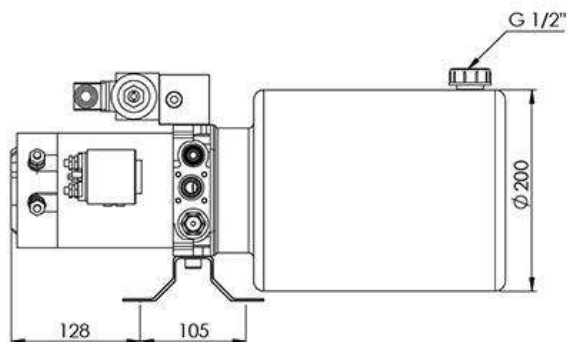

[mm]

11285: MINI HIDRAVLİČNI AGREGAT 12V DC - 1,6kW = 2,1cc - 8 lit - dvosmerni sklop (kovinski)

P, T, A, B = G 3/8"

daljinec 2 gumba,
2,5 m kabel

11549: MINI HIDRAVLİČNI AGREGAT 24V DC - 2,2kW = 2,1cc - 8 lit - dvosmerni sklop (kovinski)

P, T, A, B = G 3/8"

daljinec 2 gumba,
2,5 m kabel

Šifra / Code		11285	11549
El.napetost / Voltage	[V]	12	24
Moč motorja / Motor power	[kW]	1,6	2,2
Max. Tlak / Max. Pressure	[bar]	155	210
Pretok črpalke / Pump flow	[cc]	2,1	2,1
Prostornina rezervoarja / Oil tank capacity	[l]	8	8
Pretok agregata / Flow of power pack	[lit/min]	5,6	5,8
Vrtljaji / Speed	[vrt/min]	2500	2500

VEZALNA SCHEMA: