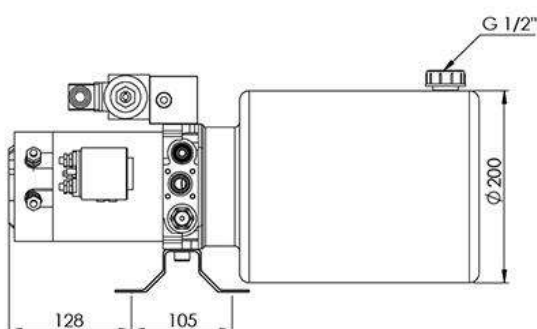

[mm]

11285: MINI HIDRAVLİČNI AGREGAT 12V DC - 1,6kW = 2,1cc - 8 lit - dvosmerni sklop (kovinski)

P, T, A, B = G 3/8"

daljinec 2 gumba,
2,5 m kabel

11549: MINI HIDRAVLİČNI AGREGAT 24V DC - 2,2kW = 2,1cc - 8 lit - dvosmerni sklop (kovinski)

P, T, A, B = G 3/8"

daljinec 2 gumba,
2,5 m kabel

Šifra / Code		11285	11549
El.napetost / Voltage	[V]	12	24
Moč motorja / Motor power	[kW]	1,6	2,2
Max. Tlak / Max. Pressure	[bar]	155	210
Pretok črpalke / Pump flow	[cc]	2,1	2,1
Prostornina rezervoarja / Oil tank capacity	[l]	8	8
Pretok agregata / Flow of power pack	[lit/min]	5,6	5,8
Vrtljaji / Speed	[vrt/min]	2500	2500

VEZALNA SCHEMA: