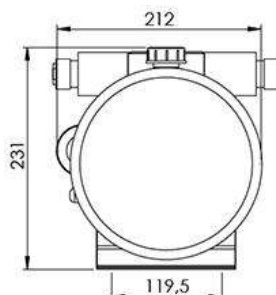

[mm]

11285: MINI HIDRAVLİČNI AGREGAT 12V DC - 1,6kW = 2,1cc - 8 lit - dvosmerni sklop (kovinski)

P, T, A, B = G 3/8"

daljinec 2 gumba,
2,5 m kabel

11549: MINI HIDRAVLİČNI AGREGAT 24V DC - 2,2kW = 2,1cc - 8 lit - dvosmerni sklop (kovinski)

P, T, A, B = G 3/8"

daljinec 2 gumba,
2,5 m kabel

Šifra / Code		11285	11549
El.napetost / Voltage	[V]	12	24
Moč motorja / Motor power	[kW]	1,6	2,2
Max. Tlak / Max. Pressure	[bar]	155	210
Pretok črpalke / Pump flow	[cc]	2,1	2,1
Prostornina rezervoarja / Oil tank capacity	[l]	8	8
Pretok agregata / Flow of power pack	[lit/min]	5,6	5,8
Vrtljaji / Speed	[vrt/min]	2500	2500

VEZALNA SCHEMA: