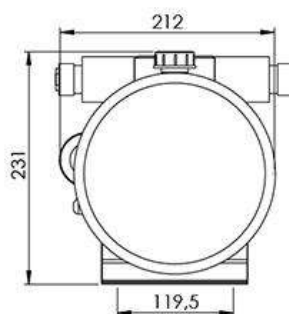

[mm]

11285: MINI HIDRAVLİČNI AGREGAT 12V DC - 1,6kW = 2,1cc - 8 lit - dvosmerni sklop (kovinski)

P, T, A, B = G 3/8"

daljinec 2 gumba,
2,5 m kabel

11549: MINI HIDRAVLİČNI AGREGAT 24V DC - 2,2kW = 2,1cc - 8 lit - dvosmerni sklop (kovinski)

P, T, A, B = G 3/8"

daljinec 2 gumba,
2,5 m kabel

Šifra / Code		11285	11549
El.napetost / Voltage	[V]	12	24
Moč motorja / Motor power	[kW]	1,6	2,2
Max. Tlak / Max. Pressure	[bar]	155	210
Pretok črpalke / Pump flow	[cc]	2,1	2,1
Prostornina rezervoarja / Oil tank capacity	[l]	8	8
Pretok agregata / Flow of power pack	[lit/min]	5,6	5,8
Vrtljaji / Speed	[vrt/min]	2500	2500

VEZALNA SCHEMA: