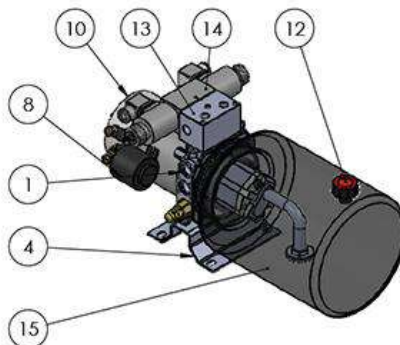

[mm]

11285: MINI HIDRAVLİČNI AGREGAT 12V DC - 1,6kW = 2,1cc - 8 lit - dvosmerni sklop (kovinski)

P, T, A, B = G 3/8"

daljinec 2 gumba,
2,5 m kabel

11549: MINI HIDRAVLİČNI AGREGAT 24V DC - 2,2kW = 2,1cc - 8 lit - dvosmerni sklop (kovinski)

P, T, A, B = G 3/8"

daljinec 2 gumba,
2,5 m kabel

Šifra / Code		11285	11549
El.napetost / Voltage	[V]	12	24
Moč motorja / Motor power	[kW]	1,6	2,2
Max. Tlak / Max. Pressure	[bar]	155	210
Pretok črpalke / Pump flow	[cc]	2,1	2,1
Prostornina rezervoarja / Oil tank capacity	[l]	8	8
Pretok agregata / Flow of power pack	[lit/min]	5,6	5,8
Vrtljaji / Speed	[vrt/min]	2500	2500

VEZALNA SCHEMA: