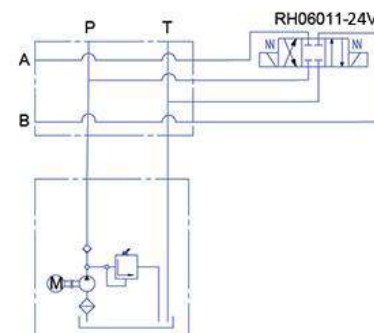

[mm]

11285: MINI HIDRAVLİČNI AGREGAT 12V DC - 1,6kW = 2,1cc - 8 lit - dvosmerni sklop (kovinski)

P, T, A, B = G 3/8"

daljinec 2 gumba,
2,5 m kabel

11549: MINI HIDRAVLİČNI AGREGAT 24V DC - 2,2kW = 2,1cc - 8 lit - dvosmerni sklop (kovinski)

P, T, A, B = G 3/8"

daljinec 2 gumba,
2,5 m kabel

Šifra / Code		11285	11549
El.napetost / Voltage	[V]	12	24
Moč motorja / Motor power	[kW]	1,6	2,2
Max. Tlak / Max. Pressure	[bar]	155	210
Pretok črpalke / Pump flow	[cc]	2,1	2,1
Prostornina rezervoarja / Oil tank capacity	[l]	8	8
Pretok agregata / Flow of power pack	[lit/min]	5,6	5,8
Vrtljaji / Speed	[vrt/min]	2500	2500

VEZALNA SCHEMA: