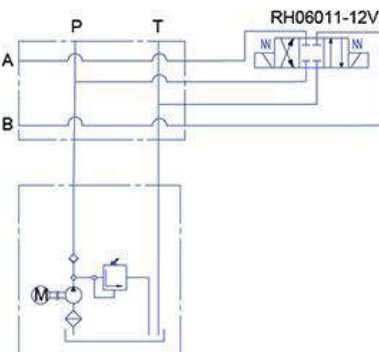

[mm]

11285: MINI HIDRAVLİČNI AGREGAT 12V DC - 1,6kW = 2,1cc - 8 lit - dvosmerni sklop (kovinski)

P, T, A, B = G 3/8"

daljinec 2 gumba,
2,5 m kabel

11549: MINI HIDRAVLİČNI AGREGAT 24V DC - 2,2kW = 2,1cc - 8 lit - dvosmerni sklop (kovinski)

P, T, A, B = G 3/8"

daljinec 2 gumba,
2,5 m kabel

Šifra / Code		11285	11549
El.napetost / Voltage	[V]	12	24
Moč motorja / Motor power	[kW]	1,6	2,2
Max. Tlak / Max. Pressure	[bar]	155	210
Pretok črpalke / Pump flow	[cc]	2,1	2,1
Prostornina rezervoarja / Oil tank capacity	[l]	8	8
Pretok agregata / Flow of power pack	[lit/min]	5,6	5,8
Vrtljaji / Speed	[vrt/min]	2500	2500

VEZALNA SCHEMA: