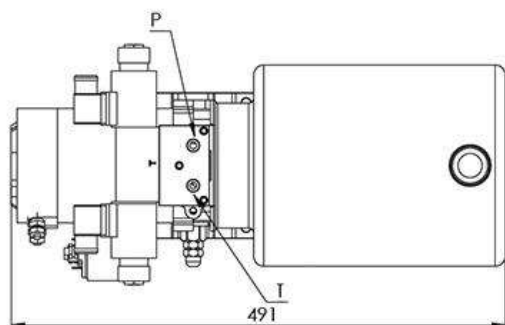

[mm]

11285: MINI HIDRAVLİČNI AGREGAT 12V DC - 1,6kW = 2,1cc - 8 lit - dvosmerni sklop (kovinski)

P, T, A, B = G 3/8"

daljinec 2 gumba,
2,5 m kabel

11549: MINI HIDRAVLİČNI AGREGAT 24V DC - 2,2kW = 2,1cc - 8 lit - dvosmerni sklop (kovinski)

P, T, A, B = G 3/8"

daljinec 2 gumba,
2,5 m kabel

Šifra / Code		11285	11549
El.napetost / Voltage	[V]	12	24
Moč motorja / Motor power	[kW]	1,6	2,2
Max. Tlak / Max. Pressure	[bar]	155	210
Pretok črpalke / Pump flow	[cc]	2,1	2,1
Prostornina rezervoarja / Oil tank capacity	[l]	8	8
Pretok agregata / Flow of power pack	[lit/min]	5,6	5,8
Vrtljaji / Speed	[vrt/min]	2500	2500

VEZALNA SCHEMA: