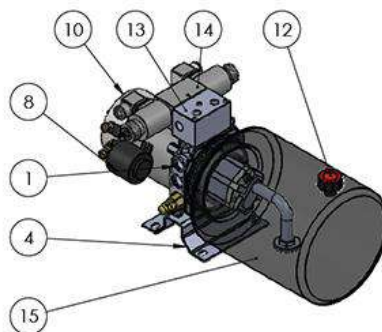

[mm]

11285: MINI HIDRAVLİČNI AGREGAT 12V DC - 1,6kW = 2,1cc - 8 lit - dvosmerni sklop (kovinski)

P, T, A, B = G 3/8"

daljinec 2 gumba,
2,5 m kabel

11549: MINI HIDRAVLİČNI AGREGAT 24V DC - 2,2kW = 2,1cc - 8 lit - dvosmerni sklop (kovinski)

P, T, A, B = G 3/8"

daljinec 2 gumba,
2,5 m kabel

Šifra / Code		11285	11549
El.napetost / Voltage	[V]	12	24
Moč motorja / Motor power	[kW]	1,6	2,2
Max. Tlak / Max. Pressure	[bar]	155	210
Pretok črpalke / Pump flow	[cc]	2,1	2,1
Prostornina rezervoarja / Oil tank capacity	[l]	8	8
Pretok agregata / Flow of power pack	[lit/min]	5,6	5,8
Vrtljaji / Speed	[vrt/min]	2500	2500

VEZALNA SCHEMA: